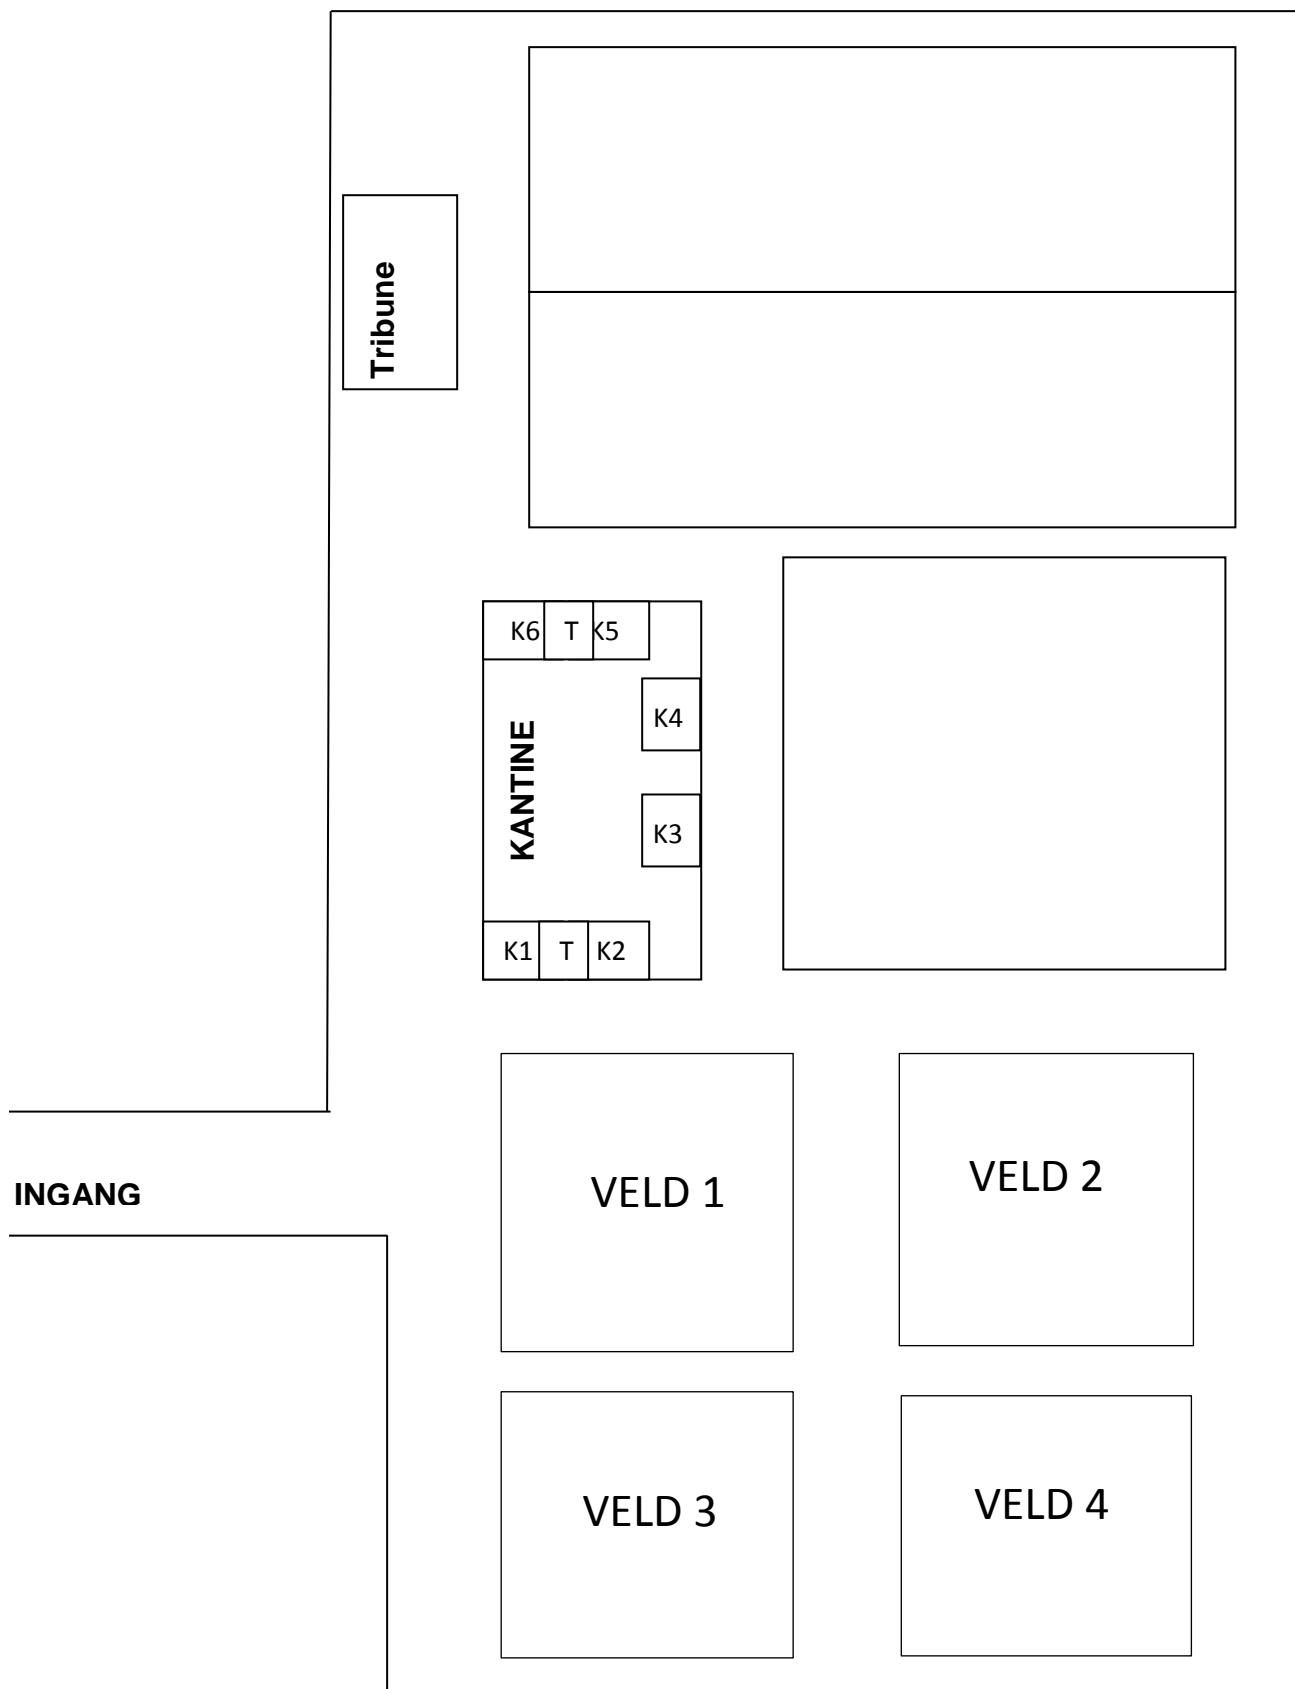

GOODWILL JEUGDTOERNOOI

JO8 en JO9 jeugd toernooi 2018

4. Veldindeling JO8 en JO9 toernooi zaterdag 9 juni 2018

GOODWILL JEUGDTOERNOOI

JO8 en JO9 jeugd toernooi 2018

5. Poule-indeling en wedstrijdschema JO8-teams

Poule A	Poule B
S.V.F. JO8-1	S.V.F. JO8-2
Delta Sport JO8-6	Delta Sport JO8-7
D.V.S.U. JO8-2	D.V.S.U. JO8-3
D.H.S.C. JO8-2	Team 4

Speelschema poule A				
Speeltijd	veld	team (thuis)	team (uit)	uitslag
10:00 – 10:15 uur	1	S.V.F.JO8-1	- Delta Sport JO8-6	-
10:00 – 10:15 uur	2	D.V.S.U. JO8-2	- D.H.S.C. JO8-2	-
10:36 – 10:51 uur	1	S.V.F.JO8-1	- D.V.S.U. JO8-2	-
10:36 – 10:51 uur	2	Delta Sport JO8-6	- D.H.S.C. JO8-2	-
11:12 – 11:27 uur	1	S.V.F.JO8-1	- D.H.S.C. JO8-2	-
11:12 – 11:27 uur	2	Delta Sport JO8-6	- D.V.S.U. JO8-2	-

Speelschema poule B				
Speeltijd	veld	team (thuis)	team (uit)	uitslag
10:00 – 10:15 uur	3	S.V.F.JO8-2	- Delta Sport JO8-7	-
10:00 – 10:15 uur	4	D.V.S.U. JO8-3	- Team 4	-
10:36 – 10:51 uur	3	S.V.F.JO8-2	- D.V.S.U. JO8-3	-
10:36 – 10:51 uur	4	Delta Sport JO8-7	- Team 4	-
11:12 – 11:27 uur	3	S.V.F.JO8-2	- Team 4	-
11:12 – 11:27 uur	4	Delta Sport JO8-7	- D.V.S.U. JO8-3	-

Prijsuitreiking:

11.45 uur   Poule A + poule B